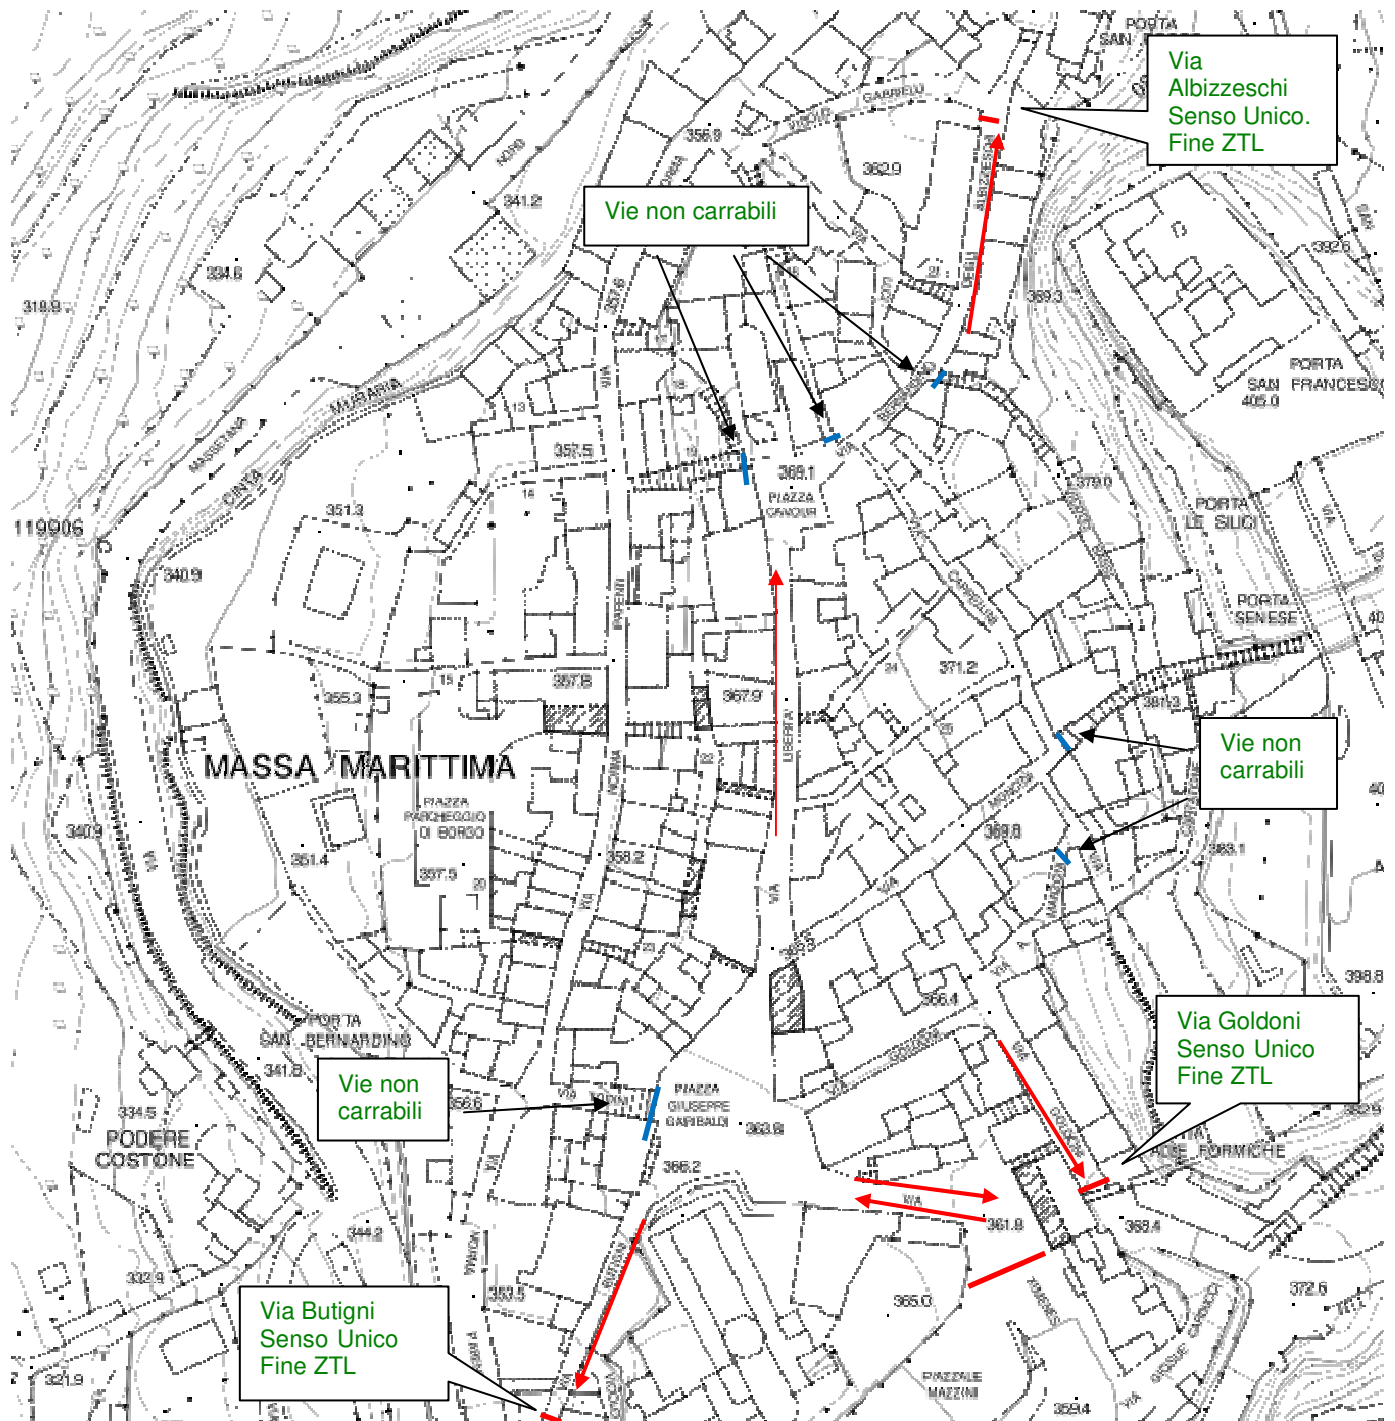

4 PLANIMETRIA Z.T.L. CENTRO STORICO MASSA MARITTIMA

	Strade non carrabili
	Limiti ZTL

Via Ximenes inizio ZTL installazione varco entrata

Via Ximenes inizio ZTL installazione varco entrata

Via B. Albizzeschi varco uscita

Via B. Albizzeschi varco uscita

Presegnaletica via Ximenes

Presegnaletica via Ximenes